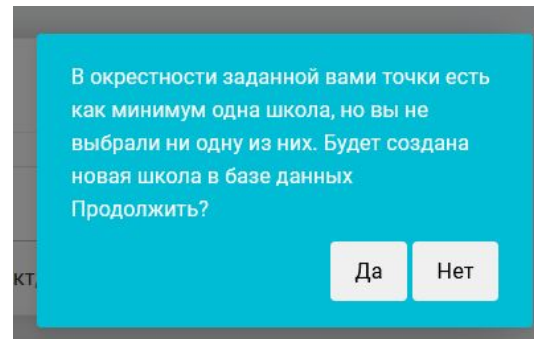

Если вы участвуете в конкурсе в первый раз, вам нужно пройти регистрацию:

ВАЖНО: если ваша школа не появляется в выпадающем списке, это значит, что её нет в базе Яндекс.карт.

Вы можете попробовать ввести адрес вручную, НО, набирая улицу и номер дома, обязательно выбирайте все данные **из выпадающего списка!** При этом в правом верхнем углу будут появляться сообщения о создании новой школы. Внимательно проверяйте правильность введённых данных!

Если на этом шаге система выдаёт вам ошибку: свяжитесь с нами по почте pochta@youngreaders.ru